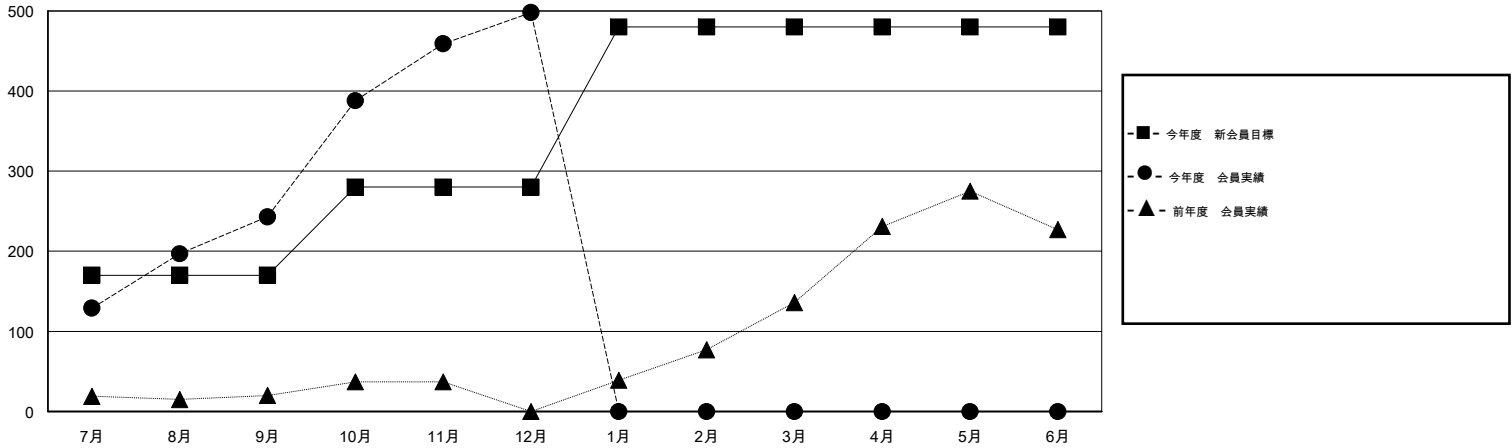

MONTHLY MEMBERSHIP PROGRESS REPORT

District 337 A

Results as of: 12/31/2014

GMT: Chikao Suzuki

地域 JAPAN

GMT会則地域 5-Jap

クラブ				
結果: 2014-2015				
四半期	新クラブ目標	新クラブ	解散クラブ	純増/減
7月/8月/9月	0	0	0	0
10月/11月/12月	0	0	0	0
1月/2月/3月	0	0	0	0
4月/5月/6月	1	0	0	0

名				
結果: 2014-2015				
四半期	新会員目標	チャーターメン バー/新会員	退会者	純増/減
7月/8月/9月	170	323	80	243
10月/11月/12月	110	353	98	255
1月/2月/3月	200	0	0	0
4月/5月/6月	0	0	0	0

新クラブ目標及び実績累計

会員目標及び実績累計

解散クラブ: 0	100 CLUBS OF 115 一名以上の新会員を登録	男女別 男性 4,023 (77.17%) 女性 1,190 (22.83%)
退会者 物故会員 18 クラブ解散 0 その他 160 合計 178	健康診断データはこちら	家族会員 1,345 世帯主 567 世帯主以外 778